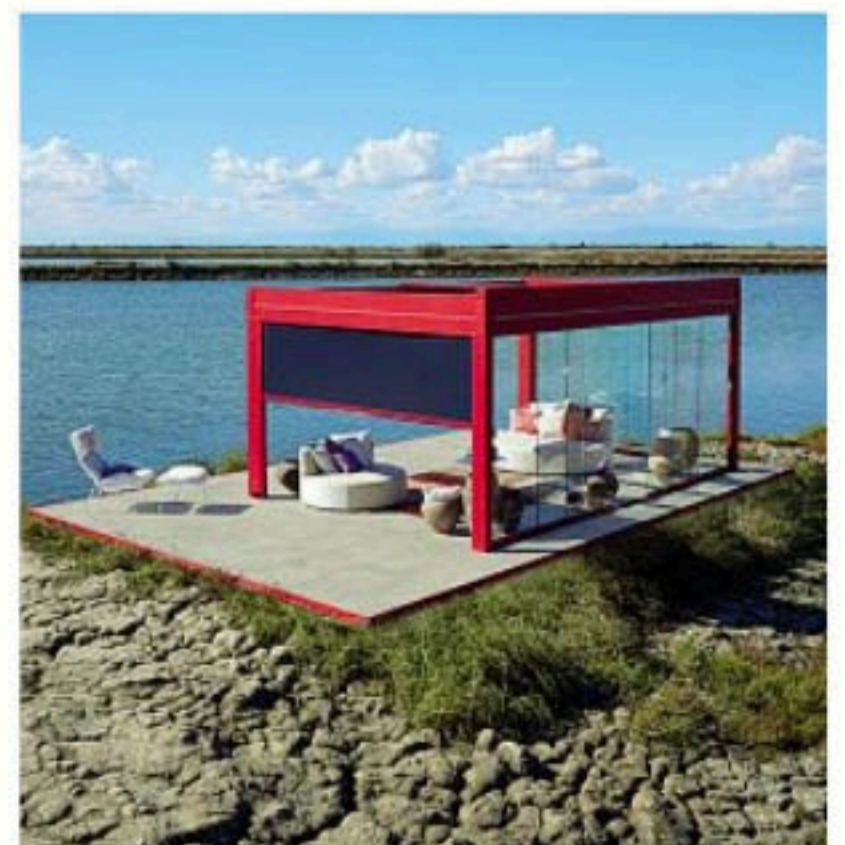

Ke, Sunlight, Qubic Design