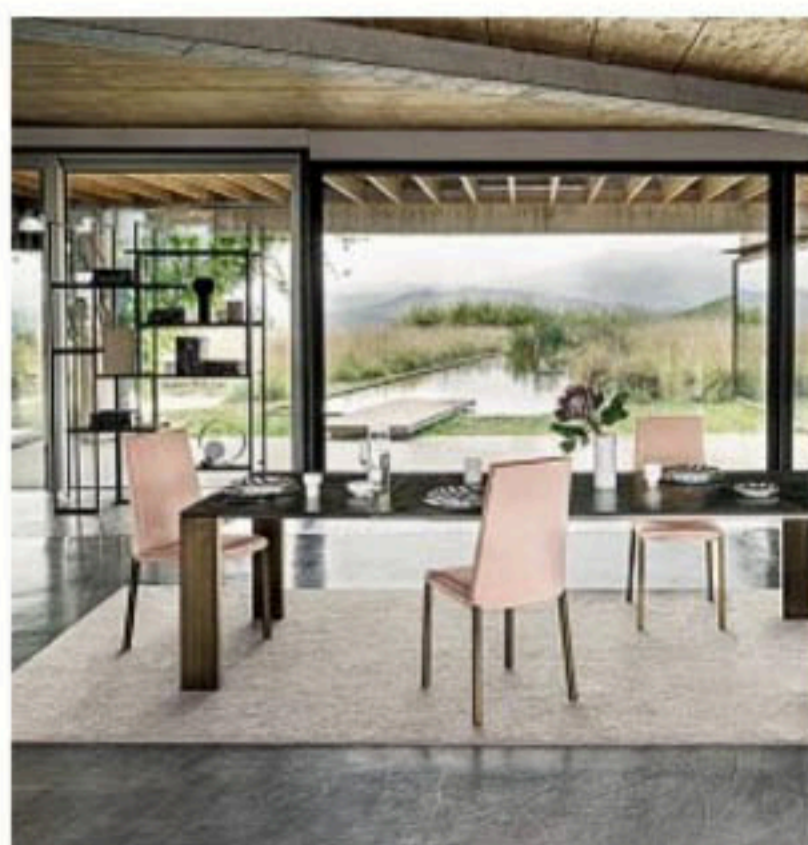

Riflessi, Atlantis, design Riflessi Lab