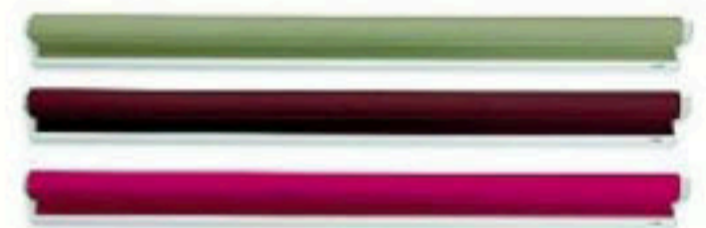

Medit, rulli linea ReLife